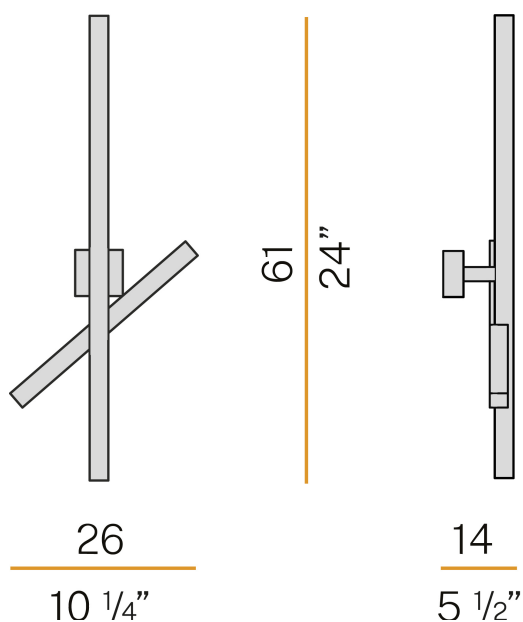

PANZERI

Carmen

220-240V AC ON-OFF
A06401.000.0401

● Weiss

Technisches Datenblatt

ARTIKELCODE	A06401.000.0401
LEISTUNGS-AUFNAHME DES SYSTEMS	13W
LICHTAUSBEUTE	78.85lm/W
LICHTQUELLE	LED
LEBENSDAUER DER LICHTQUELLE	L80 (B20) 80.000h
LICHTFARBTEMPERATUR	3000K Ra>90
LICHTVERTEILUNG	Streulichtstrahl
STROMVERSORGUNG	220-240V AC
FREQUENZ	50/60Hz
ELEKTRIFIZIERUNG	ON-OFF
TREIBER	integriert
NENNLICHTSTROM	1425lm
NUTZLICHTSTROM	1025lm
EFFIZIENZ	71.9%
GEWICHT	1.79 Kg
SCHUTZART	IP20
FARBTOLERANZ	SDCM 3
GLÜHDRAHTBESTÄNDIGKEIT	850°
VERPACKUNGSABMESSUNGEN	21,0 x 62,0 x 32,0 cm

Technische Zeichnung

Lichtverteilungskurve