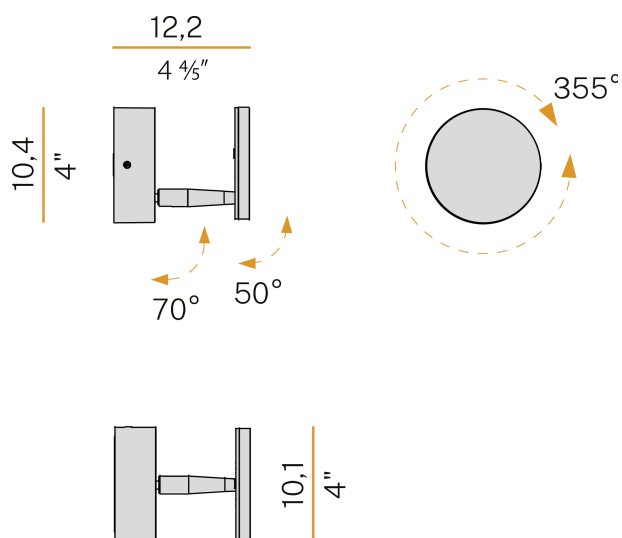

PANZERI

Bella

220-240V AC dimmbar (Step DIM)

A05219.011.0509

 Messing satiniert

Technisches Datenblatt

ARTIKELCODE	A05219.011.0509
LEISTUNGS-AUFNAHME DES SYSTEMS	5W
LICHTAUSBEUTE	77.6lm/W
LICHTQUELLE	LED
LEBENSDAUER DER LICHTQUELLE	L80 (B10) 70.000h
LICHTFARBTEMPERATUR	2700K Ra>90
LICHTVERTEILUNG	Verstellbar
STROMVERSORGUNG	220-240V AC
FREQUENZ	50/60Hz
ELEKTRIFIZIERUNG	dimmbar (Step DIM)
TREIBER	integriert
NENNLICHTSTROM	460lm
NUTZLICHTSTROM	388lm
EFFIZIENZ	84.3%
GEWICHT	0,56 Kg
SCHUTZART	IP20
FARBTOLERANZ	SDCM 3
VERPACKUNGSABMESSUNGEN	12,0 x 24,0 x 13,0 cm

Decken- oder Wandleuchte für den Innenbereich, mit einstellbarem Lichtstrahl.
Decken- oder Wandbefestigungswinkel aus verzinktem Blech.
Wandmontageplatte aus Aluminiumdruckguss mit Polyacrylfarbe in Weiß, Schwarz, Bronze, satiniertem Messing oder Titan erhältlich.
Gedrehte Messingelenke mit Polyacrylfarbe.
Struktur aus druckgegossenem Aluminium in Polyacrylfarbe.
Drei-Achsen drehbarer Kopf aus Aluminiumdruckguss mit Polyacrylfarbe.
Geformter Acryldiffusor mit mattem Finish.
Verschlussplatte aus Aluminium mit Polyacrylfarbe.
Taste zur Einstellung der Lichtintensität gemäß dem Sehkomfort in 5 Stufen.

Technische Zeichnung

Anwendung