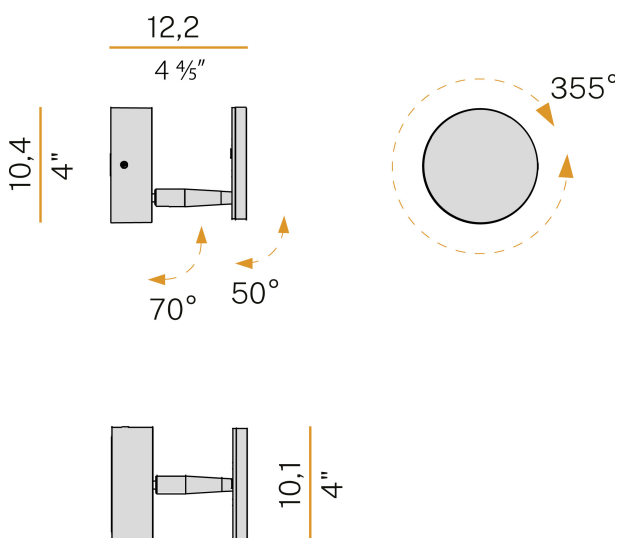

PANZERI

Bella

220-240V AC dimmbar (Step DIM)

A05202.011.0509

 Schwarz

Technisches Datenblatt

ARTIKELCODE	A05202.011.0509
LEISTUNGS-AUFNAHME DES SYSTEMS	5W
LICHTAUSBEUTE	77.6lm/W
LICHTQUELLE	LED
LEBENSDAUER DER LICHTQUELLE	L80 (B10) 70.000h
LICHTFARBTEMPERATUR	2700K Ra>90
LICHTVERTEILUNG	Verstellbar
STROMVERSORGUNG	220-240V AC
FREQUENZ	50/60Hz
ELEKTRIFIZIERUNG	dimmbar (Step DIM)
TREIBER	integriert
NENNLICHTSTROM	460lm
NUTZLICHTSTROM	388lm
EFFIZIENZ	84.3%
GEWICHT	0,56 Kg
SCHUTZART	IP20
FARBTOLERANZ	SDCM 3
VERPACKUNGSABMESSUNGEN	12,0 x 24,0 x 13,0 cm

Decken- oder Wandleuchte für den Innenbereich, mit einstellbarem Lichtstrahl.
Decken- oder Wandbefestigungswinkel aus verzinktem Blech.
Wandmontageplatte aus Aluminiumdruckguss mit Polyacrylfarbe in Weiß, Schwarz, Bronze, satiniertem Messing oder Titan erhältlich.
Gedrehte Messingelenke mit Polyacrylfarbe.
Struktur aus druckgegossenem Aluminium in Polyacrylfarbe.
Drei-Achsen drehbarer Kopf aus Aluminiumdruckguss mit Polyacrylfarbe.
Geformter Acryldiffusor mit mattem Finish.
Verschlussplatte aus Aluminium mit Polyacrylfarbe.
Taste zur Einstellung der Lichtintensität gemäß dem Sehkomfort in 5 Stufen.

Technische Zeichnung

Anwendung