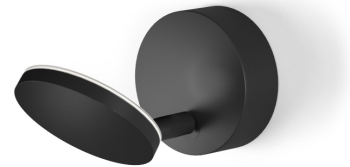

PANZERI

Bella

220-240V AC dimmbar (Step DIM)

A05202.011.0509

 Schwarz

Technisches Datenblatt

ARTIKELCODE	A05202.011.0509
LEISTUNGS-AUFNAHME DES SYSTEMS	5W
LICHTAUSBEUTE	77.6lm/W
LICHTQUELLE	LED
LEBENSDAUER DER LICHTQUELLE	L80 (B10) 70.000h
LICHTFARBTEMPERATUR	2700K Ra>90
LICHTVERTEILUNG	Verstellbar
STROMVERSORGUNG	220-240V AC
FREQUENZ	50/60Hz
ELEKTRIFIZIERUNG	dimmbar (Step DIM)
TREIBER	integriert
NENNLICHTSTROM	460lm
NUTZLICHTSTROM	388lm
EFFIZIENZ	84.3%
GEWICHT	0,56 Kg
SCHUTZART	IP20
FARBTOLERANZ	SDCM 3
VERPACKUNGSABMESSUNGEN	12,0 x 24,0 x 13,0 cm

Decken- oder Wandleuchte für den Innenbereich, mit einstellbarem Lichtstrahl.
Decken- oder Wandbefestigungswinkel aus verzinktem Blech.
Wandmontageplatte aus Aluminiumdruckguss mit Polyacrylfarbe in Weiß, Schwarz, Bronze, satiniertem Messing oder Titan erhältlich.
Gedrehte Messingelenke mit Polyacrylfarbe.
Struktur aus druckgegossenem Aluminium in Polyacrylfarbe.
Drei-Achsen drehbarer Kopf aus Aluminiumdruckguss mit Polyacrylfarbe.
Geformter Acryldiffusor mit mattem Finish.
Verschlussplatte aus Aluminium mit Polyacrylfarbe.
Taste zur Einstellung der Lichtintensität gemäß dem Sehkomfort in 5 Stufen.