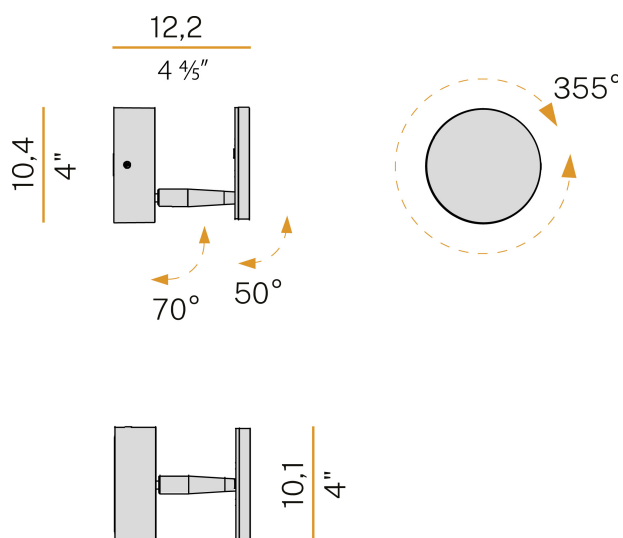

PANZERI

Bella

220-240V AC dimmbar (Step DIM)

A05201.011.0509

● Weiss

Technisches Datenblatt

ARTIKELCODE	A05201.011.0509
LEISTUNGS-AUFNAHME DES SYSTEMS	5W
LICHTAUSBEUTE	77.6lm/W
LICHTQUELLE	LED
LEBENSDAUER DER LICHTQUELLE	L80 (B10) 70.000h
LICHTFARBTEMPERATUR	2700K Ra>90
LICHTVERTEILUNG	Verstellbar
STROMVERSORGUNG	220-240V AC
FREQUENZ	50/60Hz
ELEKTRIFIZIERUNG	dimmbar (Step DIM)
TREIBER	integriert
NENNLICHTSTROM	460lm
NUTZLICHTSTROM	388lm
EFFIZIENZ	84.3%
GEWICHT	0,56 Kg
SCHUTZART	IP20
FARBTOLERANZ	SDCM 3
VERPACKUNGSABMESSUNGEN	12,0 x 24,0 x 13,0 cm

Decken- oder Wandleuchte für den Innenbereich, mit einstellbarem Lichtstrahl.
Decken- oder Wandbefestigungswinkel aus verzinktem Blech.
Wandmontageplatte aus Aluminiumdruckguss mit Polyacrylfarbe in Weiß, Schwarz, Bronze, satiniertem Messing oder Titan erhältlich.
Gedrehte Messingelenke mit Polyacrylfarbe.
Struktur aus druckgegossenem Aluminium in Polyacrylfarbe.
Drei-Achsen drehbarer Kopf aus Aluminiumdruckguss mit Polyacrylfarbe.
Geformter Acryldiffusor mit mattem Finish.
Verschlussplatte aus Aluminium mit Polyacrylfarbe.
Taste zur Einstellung der Lichtintensität gemäß dem Sehkomfort in 5 Stufen.

Technische Zeichnung

Anwendung