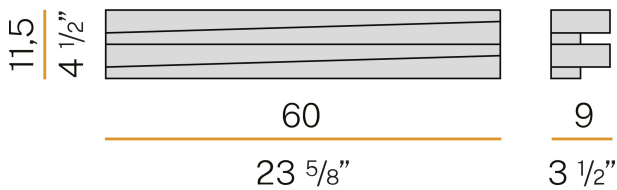

Technische Zeichnung