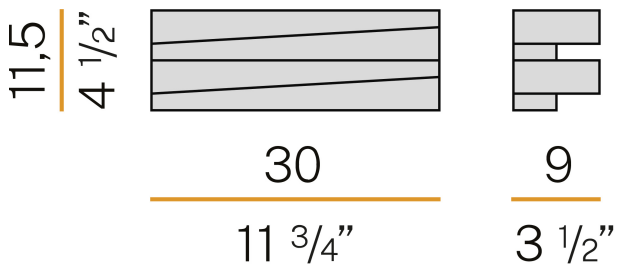

PANZERI

Cross

220-240V AC dimmbar (DALI/Push DIM)

A04921.030.0102

 Goldblatt

Technisches Datenblatt

ARTIKELCODE	A04921.030.0102
LEISTUNGS-AUFNAHME DES SYSTEMS	20W
LICHT-AUSBEUTE	117lm/W
LICHTQUELLE	LED
LICHTFARBTEMPERATUR	3000K Ra>80
LICHTVERTEILUNG	Streulichtstrahl
STROMVERSORGUNG	220-240V AC
FREQUENZ	50/60Hz
ELEKTRIFIZIERUNG	dimmbar (DALI/Push DIM)
TREIBER	integriert
NENNLICHTSTROM	3000lm
NUTZLICHTSTROM	2340lm
EFFIZIENZ	78%
GEWICHT	1,22 Kg
SCHUTZART	IP20
FARBTOLERANZ	SDCM <4
VERPACKUNGSABMESSUNGEN	22,0 x 35,0 x 27,0 cm

Innenraum-Wandleuchten, mit direkter und indirekter Abstrahlung.
Struktur aus gebeiztem Blech mit Polyacrylfarbe.
Abdeckung aus gebeiztem Blech mit Polyacrylfarbe in Weiß oder satiniertem Messing oder mit Blattgoldbeschichtung.
Diffusoren aus geformtem geätztem Glas.

Technische Zeichnung

Lichtverteilungskurve