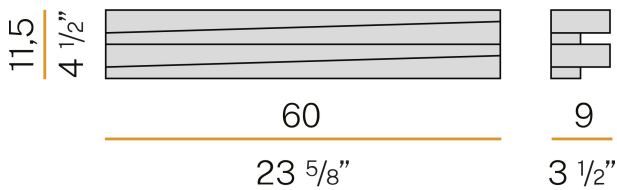

PANZERI

Cross

220-240V AC dimmbar (DALI/Push DIM)

A04901.060.0102

● Weiss

Technisches Datenblatt

ARTIKELCODE	A04901.060.0102
LEISTUNGS-AUFNAHME DES SYSTEMS	40W
LICHT-AUSBEUTE	117lm/W
LICHTQUELLE	LED
LICHTFARBTEMPERATUR	3000K Ra>80
LICHTVERTEILUNG	Streulichtstrahl
STROMVERSORGUNG	220-240V AC
FREQUENZ	50/60Hz
ELEKTRIFIZIERUNG	dimmbar (DALI/Push DIM)
TREIBER	integriert
NENNLICHTSTROM	6000lm
NUTZLICHTSTROM	4680lm
EFFIZIENZ	78%
GEWICHT	2,32 Kg
SCHUTZART	IP20
FARBTOLERANZ	SDCM <4
VERPACKUNGSABMESSUNGEN	32,0 x 62,0 x 21,0 cm

Innenraum-Wandleuchten, mit direkter und indirekter Abstrahlung.
Struktur aus gebeiztem Blech mit Polyacrylfarbe.
Abdeckung aus gebeiztem Blech mit Polyacrylfarbe in Weiß oder satiniertem Messing oder mit Blattgoldbeschichtung.
Diffusoren aus geformtem geätztem Glas.

Technische Zeichnung

Lichtverteilungskurve