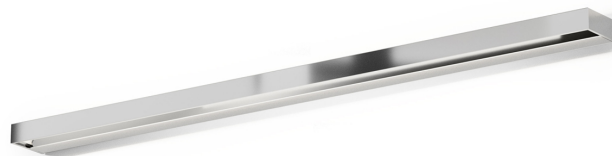

Zero Line

220-240V AC dimmbar (DALI/Push DIM)

A03622.100.0502

Chrom

Technisches Datenblatt

ARTIKELCODE	A03622.100.0502
LEISTUNGS-AUFNAHME DES SYSTEMS	22,2W
LICHTAUSBEUTE	71,45lm/W
LICHTQUELLE	LED
LICHTFARBTEMPERATUR	2700K Ra>90
LICHTVERTEILUNG	Streulichtstrahl
STROMVERSORGUNG	220-240V AC
FREQUENZ	50/60Hz
ELEKTRIFIZIERUNG	dimmbar (DALI/Push DIM)
TREIBER	integriert
NENNLICHTSTROM	2896lm
NUTZLICHTSTROM	1572lm
EFFIZIENZ	54,3%
GEWICHT	1,58 Kg
SCHUTZART	IP20
FARBTOLERANZ	SDCM 3
VERPACKUNGSABMESSUNGEN	10,0 x 105,0 x 5,0 cm

Leuchte für die Decken- oder Wandmontage in Innenräumen, mit direkter und indirekter Abstrahlung.

Struktur aus gebeiztem Blech mit Polyacryllackierung in Weiß, Schwarz, Bronze oder satiniertem Messing, oder mit Goldblattüberzug oder aus poliertem Edelstahl.

Spiegelreflektor aus Aluminium.

Abdeckband aus Messing mit Polyacryllackierung in Weiß, Schwarz, Bronze oder satiniertem Messing, oder mit Goldblattüberzug oder galvanisch verchromt.

Streuscheibe aus extrudiertem Polykarbonat mit Opal-Ausführung.