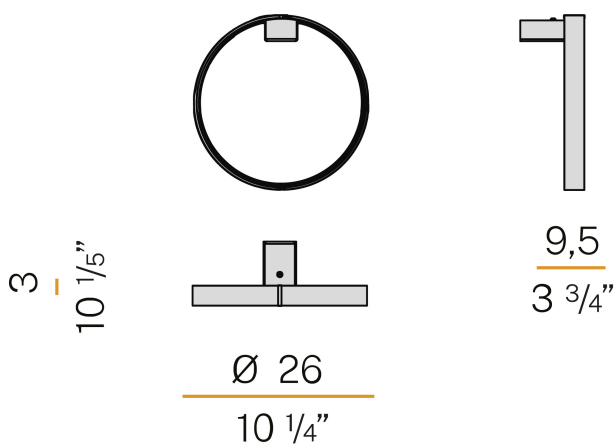

PANZERI

Zero Round

220-240V AC ON-OFF

A03302.025.0501

 Schwarz

Technisches Datenblatt

ARTIKELCODE	A03302.025.0501
LEISTUNGS-AUFNAHME DES SYSTEMS	13W
LICHTAUSBEUTE	61.23lm/W
LICHTQUELLE	LED
LEBENSDAUER DER LICHTQUELLE	L70 (B50) 60.000h
LICHTFARBTEMPERATUR	2700K Ra>90
LICHTVERTEILUNG	Streulichtstrahl
STROMVERSORGUNG	220-240V AC
FREQUENZ	50/60Hz
ELEKTRIFIZIERUNG	ON-OFF
TREIBER	integriert
NENNLICHTSTROM	1024lm
NUTZLICHTSTROM	796lm
EFFIZIENZ	77.7%
GEWICHT	0,62 Kg
SCHUTZART	IP40
FARBTOLERANZ	SDCM 3
VERPACKUNGSABMESSUNGEN	31,0 x 31,0 x 20,0 cm

Innenraum-Wandleuchten, mit direkter und indirekter Abstrahlung. Wandbefestigungswinkel aus gebeiztem Blech mit Polyacrylfarbe. Wandmontageplatte aus gebeiztem Blech mit Polyacrylfarbe. Struktur aus gebogenem stranggepresstem Aluminium mit Polyacrylfarbe in Weiß, Schwarz, Bronze, satiniertem Messing oder Titan erhältlich. Diffusor aus extrudiertem Polycarbonat mit Opal-Finish.

Technische Zeichnung

Lichtverteilungskurve