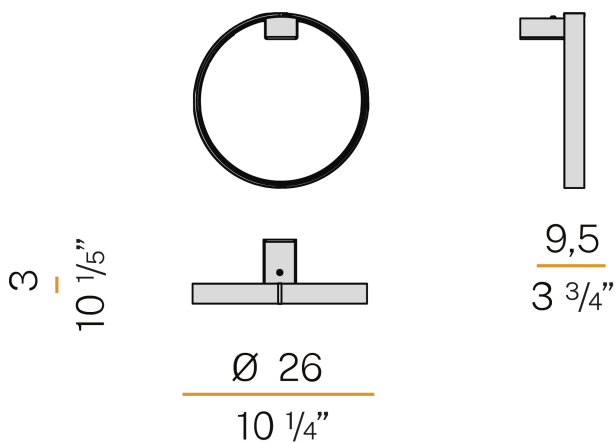

PANZERI

Zero Round

220-240V AC ON-OFF

A03302.025.0401

 Schwarz

Technisches Datenblatt

ARTIKELCODE	A03302.025.0401
LEISTUNGS-AUFNAHME DES SYSTEMS	13W
LICHTAUSBEUTE	61.23lm/W
LICHTQUELLE	LED
LEBENSDAUER DER LICHTQUELLE	L70 (B50) 60.000h
LICHTFARBTEMPERATUR	3000K Ra>90
LICHTVERTEILUNG	Streulichtstrahl
STROMVERSORGUNG	220-240V AC
FREQUENZ	50/60Hz
ELEKTRIFIZIERUNG	ON-OFF
TREIBER	integriert
NENNLICHTSTROM	1024lm
NUTZLICHTSTROM	796lm
EFFIZIENZ	77.7%
GEWICHT	0,62 Kg
SCHUTZART	IP40
FARBTOLERANZ	SDCM 3
VERPACKUNGSABMESSUNGEN	31,0 x 31,0 x 20,0 cm

Innenraum-Wandleuchten, mit direkter und indirekter Abstrahlung. Wandbefestigungswinkel aus gebeiztem Blech mit Polyacrylfarbe. Wandmontageplatte aus gebeiztem Blech mit Polyacrylfarbe. Struktur aus gebogenem stranggepresstem Aluminium mit Polyacrylfarbe in Weiß, Schwarz, Bronze, satiniertem Messing oder Titan erhältlich. Diffusor aus extrudiertem Polycarbonat mit Opal-Finish.

Technische Zeichnung

Lichtverteilungskurve