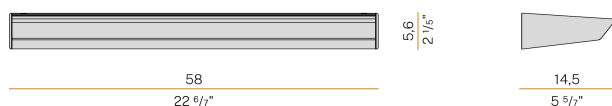

Technische Zeichnung