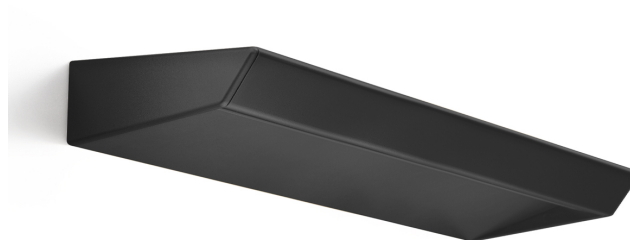

## Gonio

220-240V AC dimmbar (DALI/Push DIM)

A01902.060.0402

 Schwarz

Innenraum-Wandleuchte, mit direkter und indirekter Abstrahlung.  
Wandbefestigungswinkel aus gebeiztem Blech mit Polyacrylfarbe.  
Struktur aus stranggepresstem Aluminium mit Polyacrylfarbe in Weiß, Schwarz, Bronze, satiniertem Messing oder Titan erhältlich.  
Diffusoren aus extrudiertem Acrylmaterial mit Opal-Finish.  
Endkappen aus Aluminiumdruckguss mit Polyacrylfarbe.