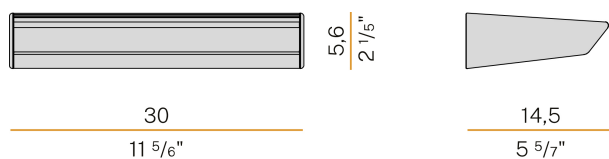

Technische Zeichnung